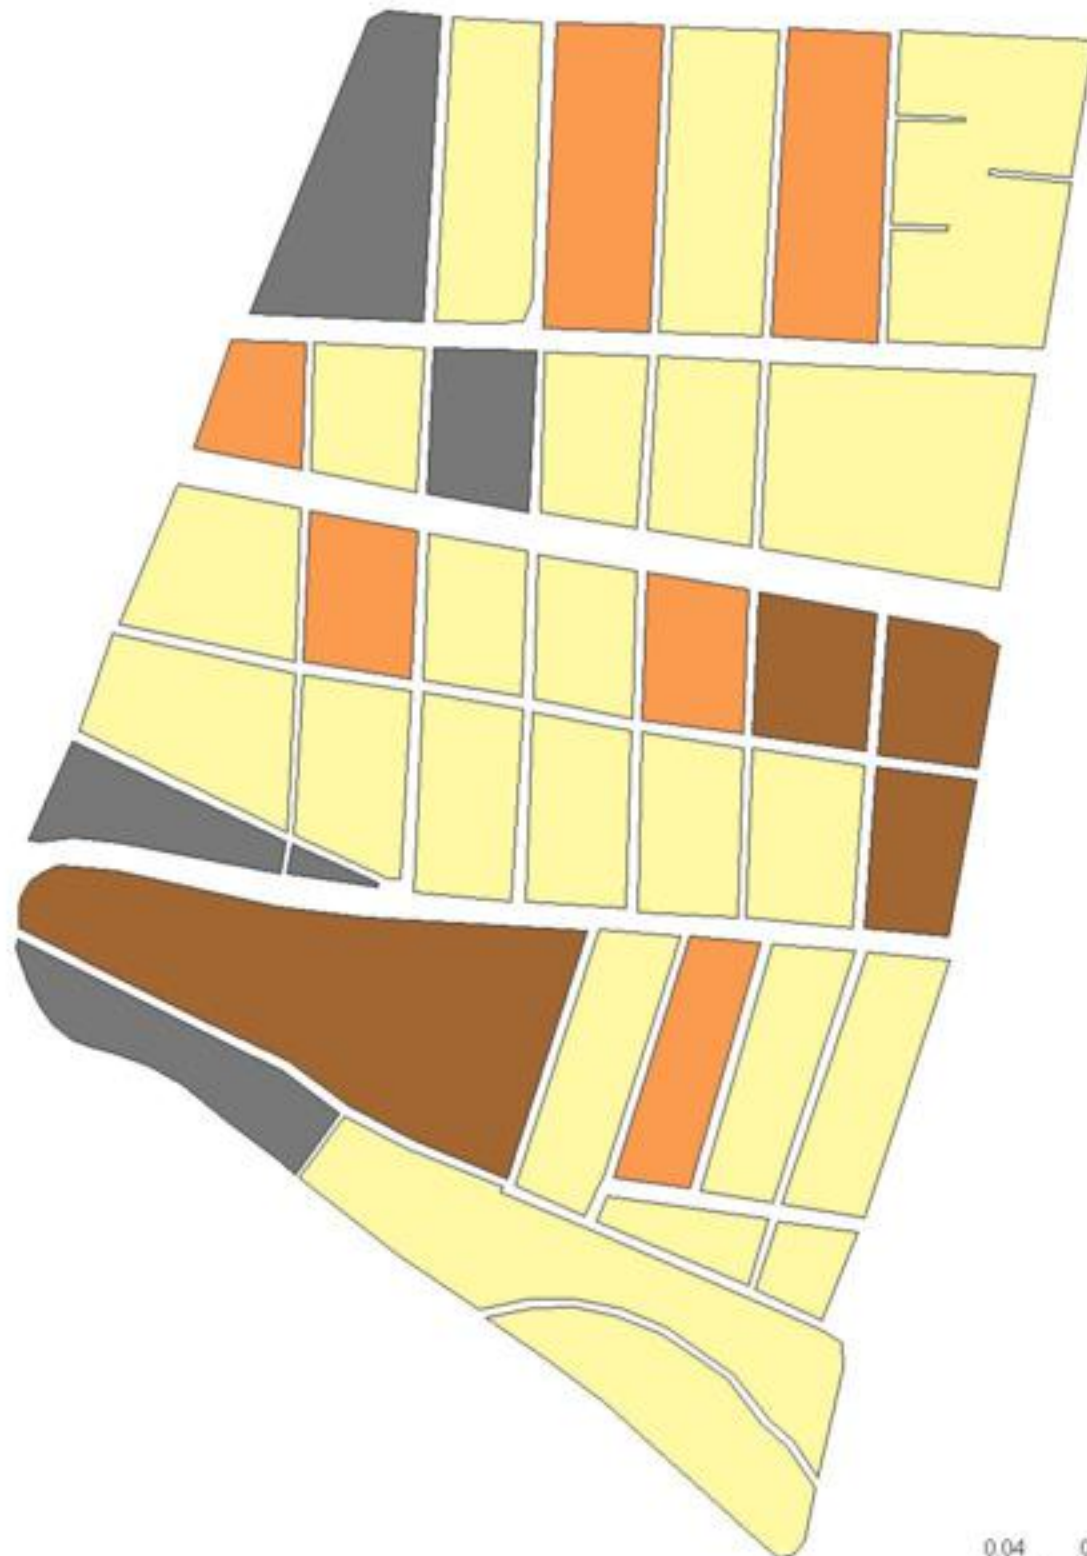

**EVALUA DF**  
Consejo de Evaluación del  
Desarrollo Social del  
Distrito Federal

### ÍNDICE DE DESARROLLO SOCIAL

Delegación: Miguel Hidalgo  
Colonia: Polanco II Sección  
Grado de desarrollo: Alto

#### Grado de Desarrollo Social

-  Muy bajo
-  Bajo
-  Medio
-  Alto
-  Sin dato

0.04 0 0.04 0.08 Kilómetros

Fuente: Elaboración propia con datos de Seduvi e INEGI